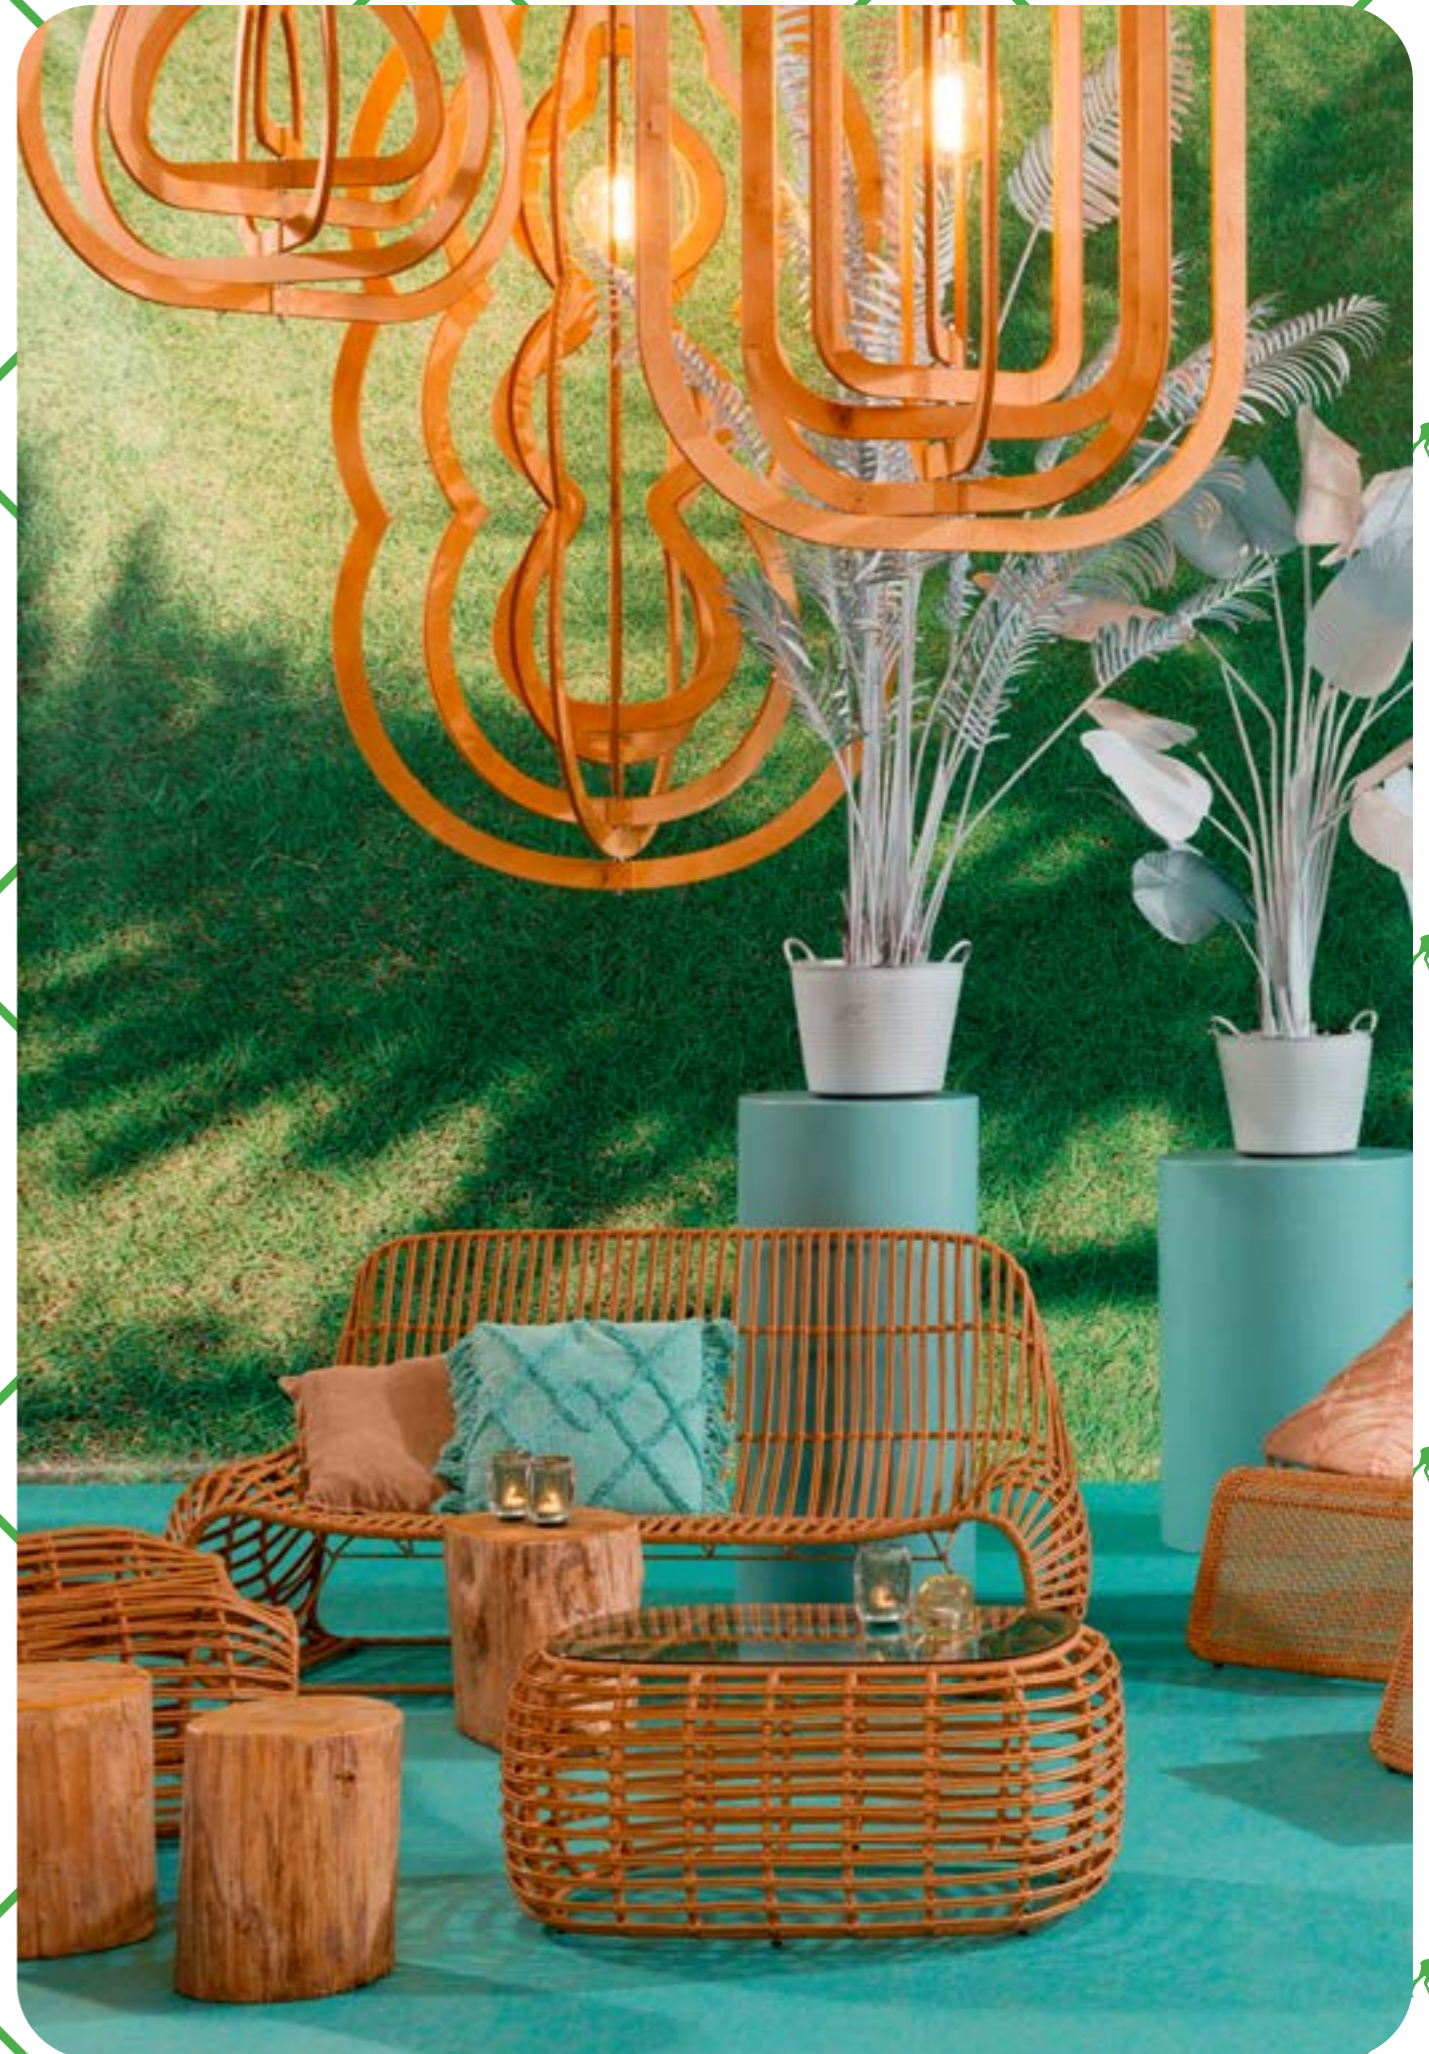

ZITBEN BANKEN

TUIN

LOUNGE

6060.
LOMBRE DU PIN
70B / 120D / 75H / 38ZH

Boho Table

6062.
BOHO DOUBLE
190B / 84D / 86H / 34ZH

6061.
BOHO SEULE
100B / 84D / 86H / 34ZH

6059.
A LOMBRE
150B / 50D / 45H

**“Sunshine
is nature’s
embrace.”**

- ChatGPT

6060.
LOMBRE DU PIN
70B / 120D / 75H / 38ZH

6059.
A LOMBRE
150B / 50D / 45H

8091C.
KUSSEN 50 RUIT CREME
50B / 50D

8092R.
KUSSEN GESTREEPT GROTE KWASTJES ROOD
60B / 40D