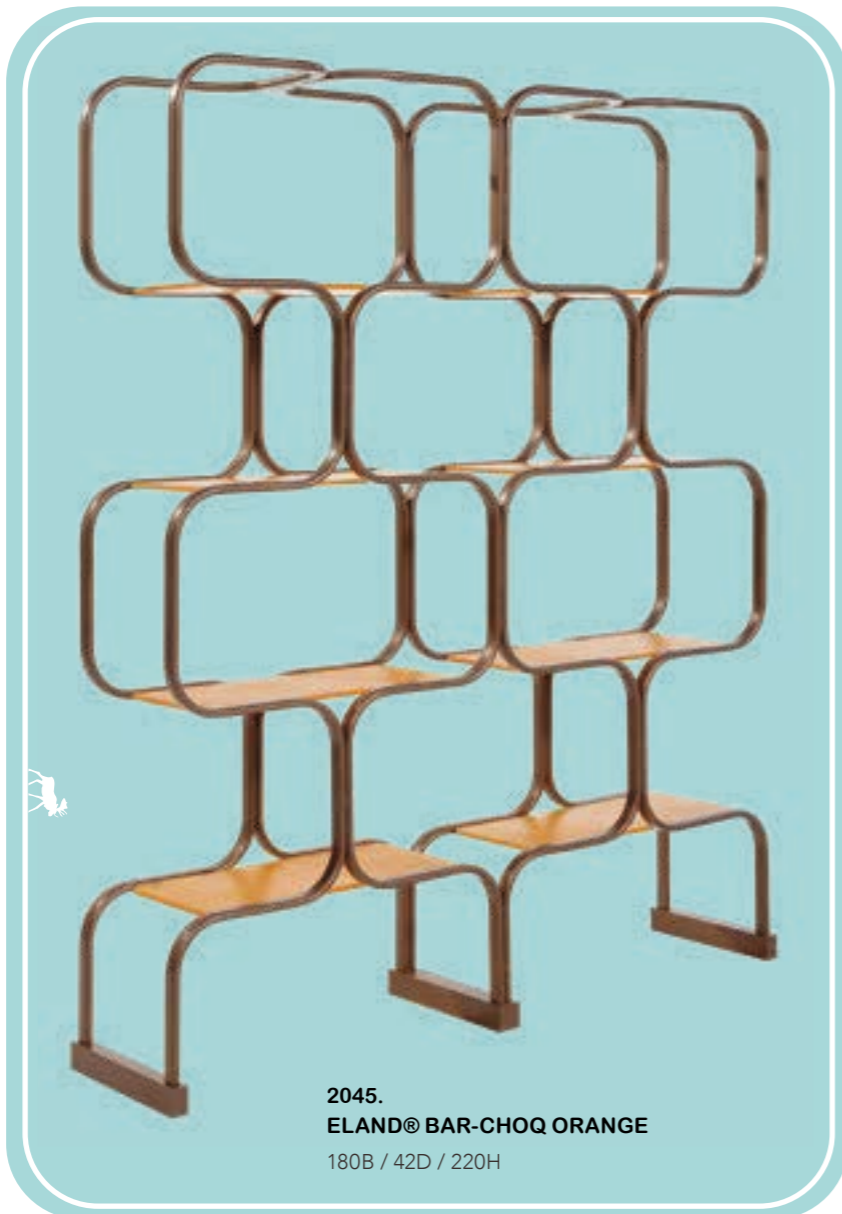

2038.
ELAND® GAINSBAR TENDER
252B / 70D / 240H

2037.
ELAND® GAINSBAR DESK
252B / 70D / 105H

3093VT.
ELAND® LA CONNEXION VERTE DEBOUT
130B / 70D / 105H

5014VT.
ELAND® BMC VERT
47B / 47D / 77H

2045.
ELAND® BAR-CHOQ ORANGE
180B / 42D / 220H