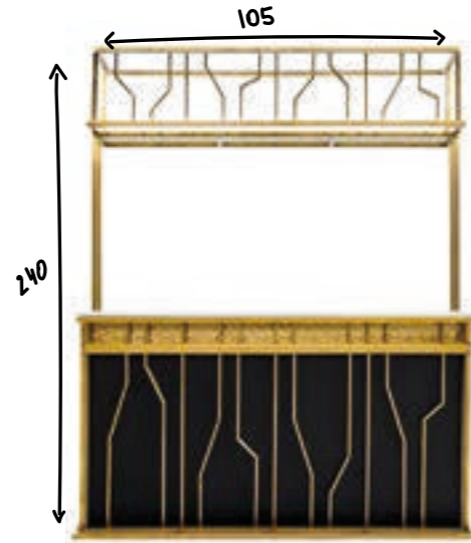

BAR-CHOQ

BOGEN & BÜFFELTISCHEN

BOGEN

2027PB.
ELAND® LE BAR TENDER PEACOCK BLUE
105B / 80D / 240H

2027PP.
ELAND® LE BAR TENDER PEACOCK PINK
105B / 80D / 240H

2027BL.
ELAND® LE BAR TENDER BLACK
105B / 80D / 240H