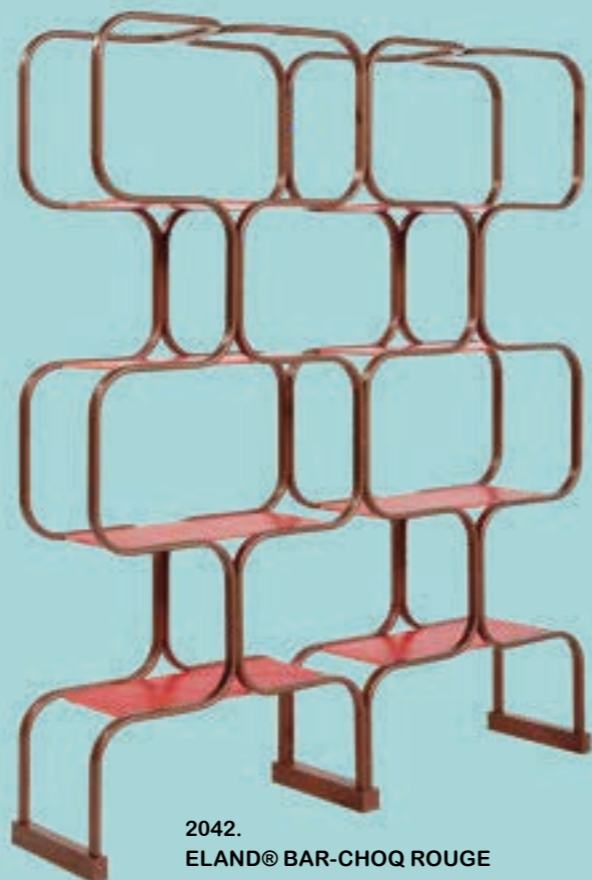

TOUCH & BACK BARS

BAR-CHOQ

2041.
ELAND® BAR-CHOQ BLEU
180B / 42D / 220H

2043.
ELAND® BAR-CHOQ AQUA
180B / 42D / 220H

2042.
ELAND® BAR-CHOQ ROUGE
180B / 42D / 220H

2044.
ELAND® BAR-CHOQ VERT
180B / 42D / 220H