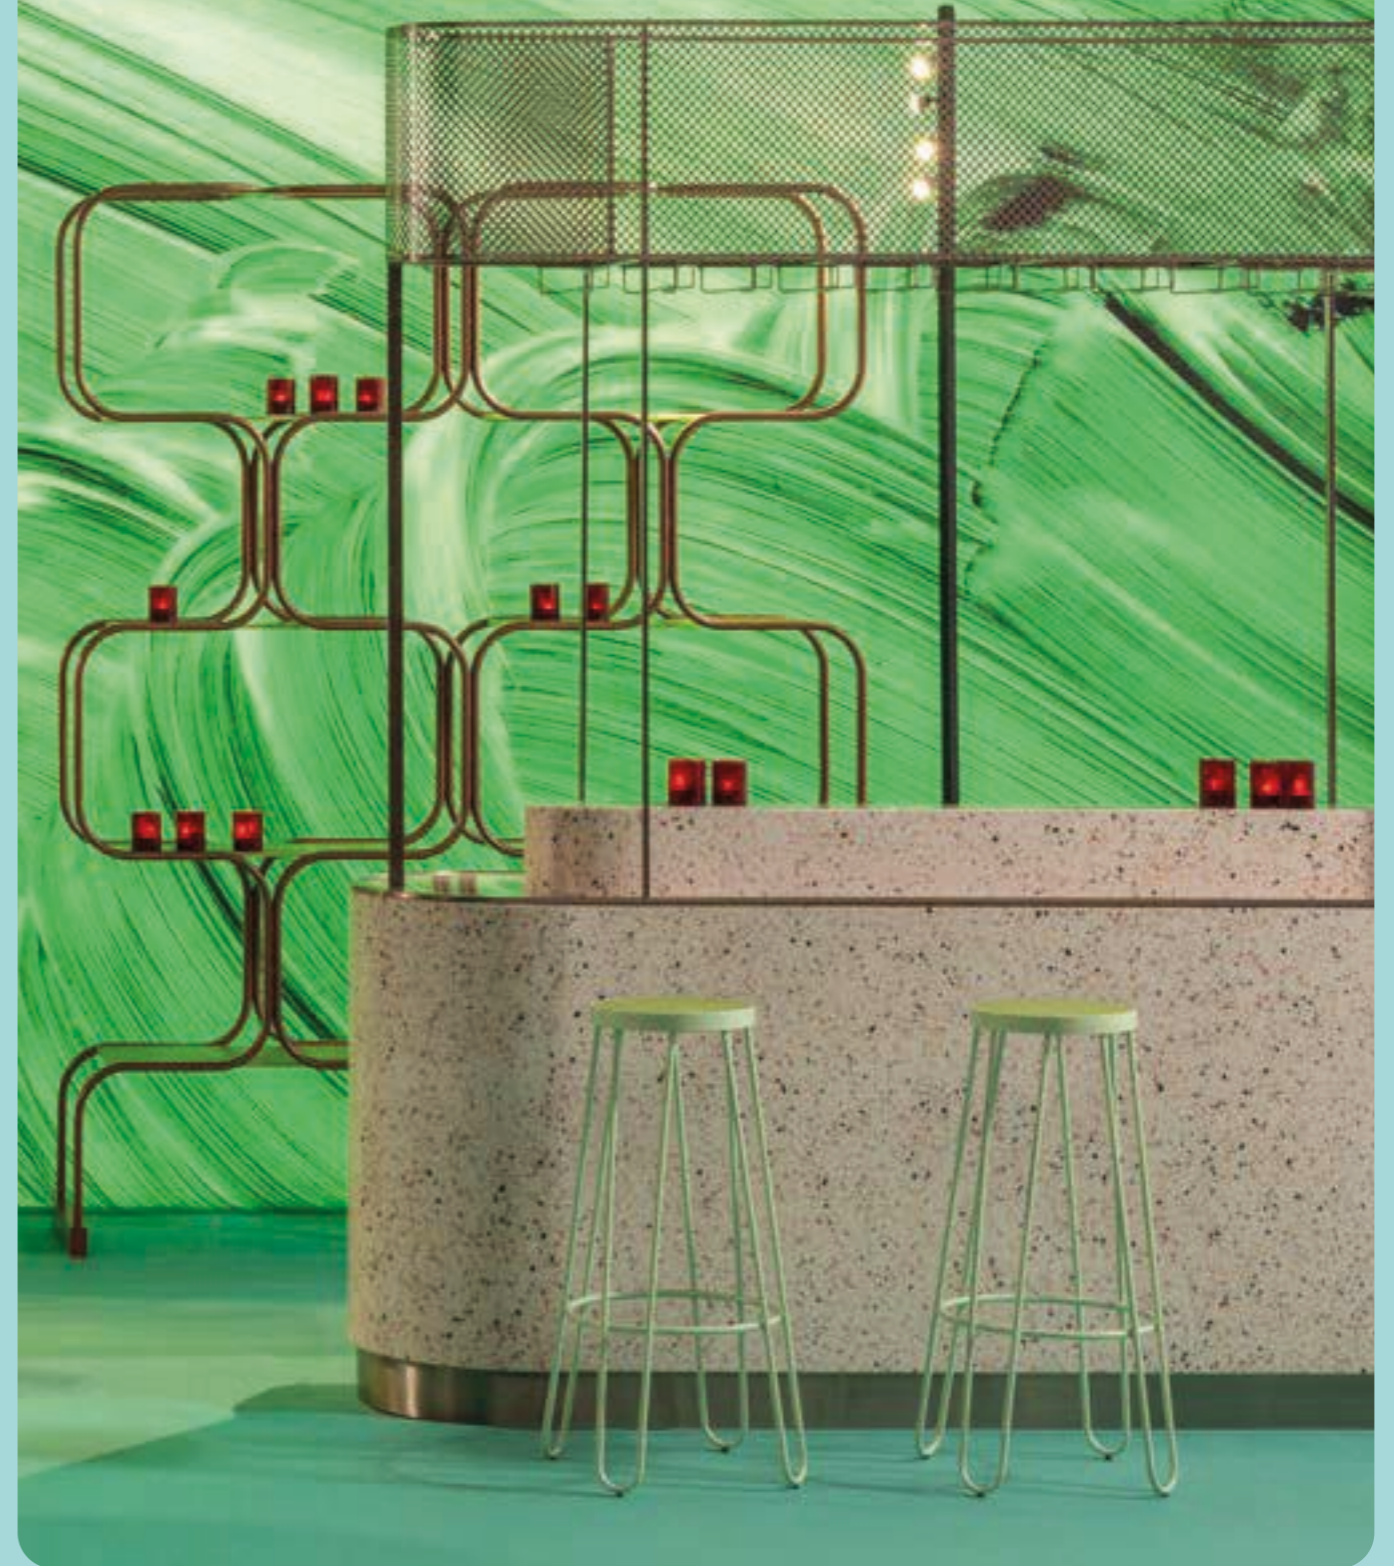

TOUCH & BACK BARS